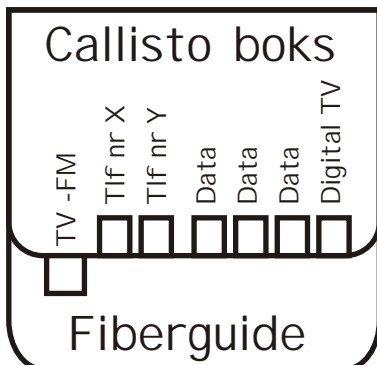

## Callisto boksen

Fysiske dimensioner:

Højde 40 mm, dybde 168 mm (210 mm med fiberguiden),  
bredde 270 mm, vægt 600 g.

Strømforbrug max 10 W. Batteribackup til 5 timer stand-by  
drift, kortere hvis der er telefon- eller datatrafik til  
boksen.

Sammen med boksen leveres en cd-rom med komplet  
vejledning til forbindelse af pc og lokalnet samt kabler med  
stik til forbindelse af data- og telefonudstyr..

Alle udgange er standard til den aktuelle anvendelse.