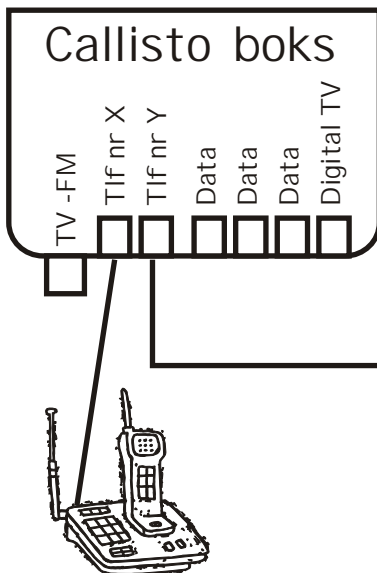

Telefonforbindelse